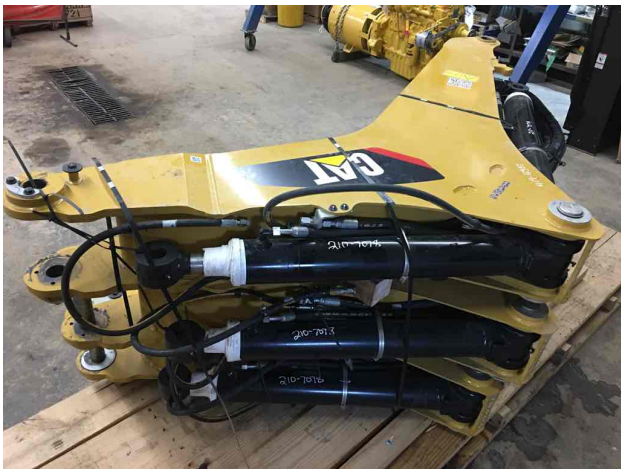

Flèche d'excavatrice 4194351 BOOM AS

15 000,00 \$
CAD

Images

Description

BOOM AS

Informations complémentaires

Fabricant	AUTRE
Emplacement	BARRIE - Utilisé et Restauré, ON
Longueur	270
Hauteur	29
Vendeur	Toromont CAT