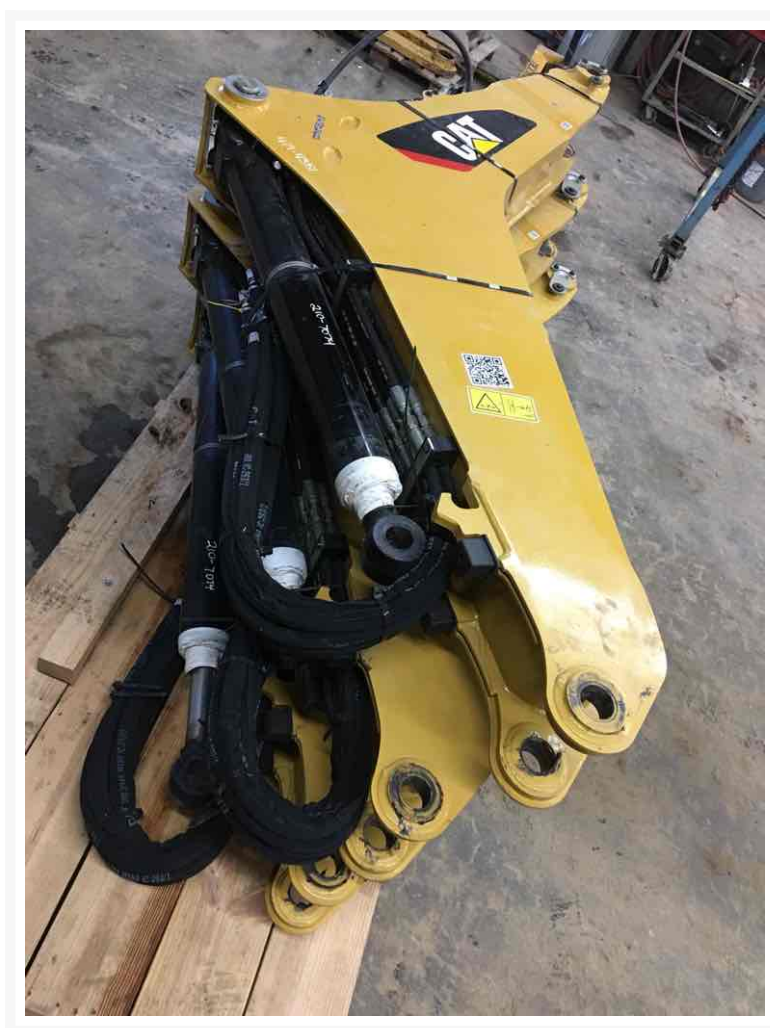

Flèche d'excavatrice 4194351 BOOM AS

15 000,00 \$
CAD

Images

Description

BOOM AS

Informations complémentaires

Fabricant	AUTRE
Emplacement	BARRIE - Utilisé et Restauré, ON
Longueur	270
Hauteur	29
Vendeur	Toromont CAT