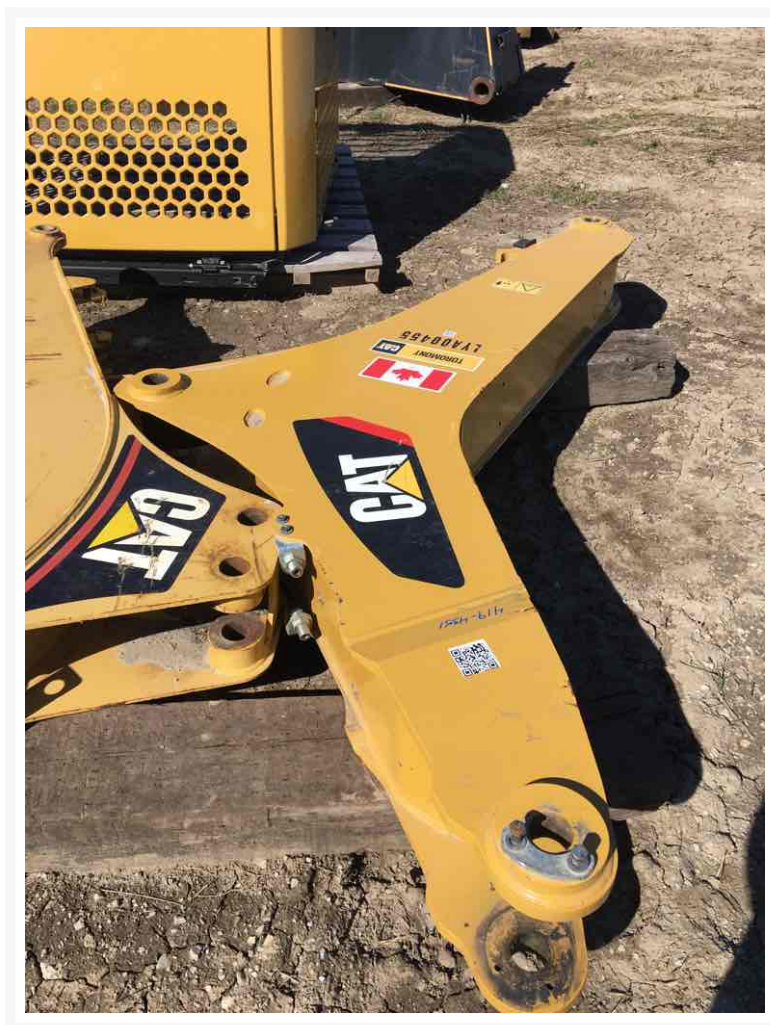

Flèche d'excavatrice 4194351 BOOM AS

8 351,95 \$
CAD

Images

Description

BOOM AS

Informations complémentaires

Fabricant	AUTRE
Emplacement	BARRIE - Utilisé et Restauré, ON
Longueur	270
Hauteur	29
Vendeur	Toromont CAT