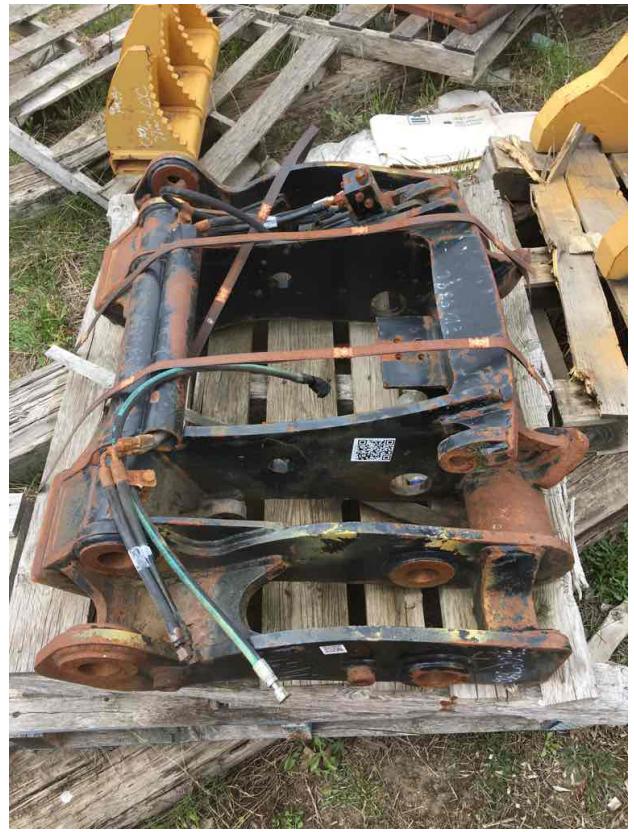

Attache rapide de chargeur sur pneus 3109396 COUPLER GP QUICK

2 000,00 \$
CAD

Images

Description

COUPLER GP QUICK

Informations complémentaires

Fabricant	AUTRE
Emplacement	BARRIE - Utilisé et Restauré, ON
Vendeur	Toromont CAT