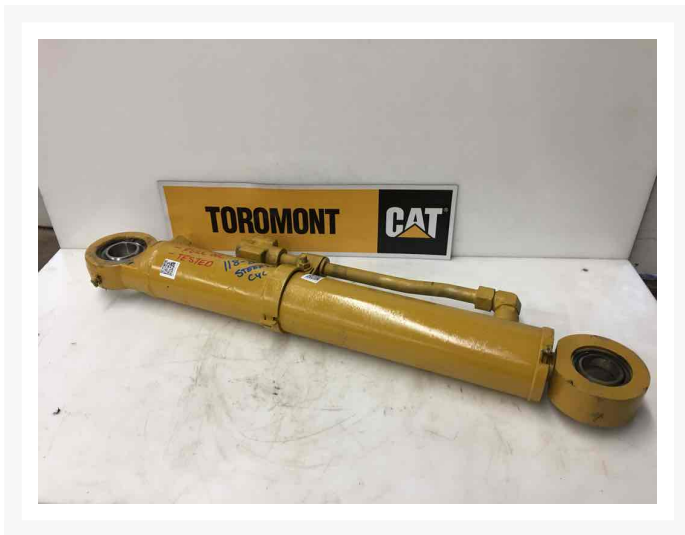

Cylindre 1188288 CYL GP

3 000,00 \$
CAD

Images

Description

CYL GP

Informations complémentaires

Fabricant	AUTRE
Emplacement	BARRIE - Utilisé et Restauré, ON
Longueur	110
Hauteur	22
Type d'inventaire	Remis à neuf
Vendeur	Toromont CAT