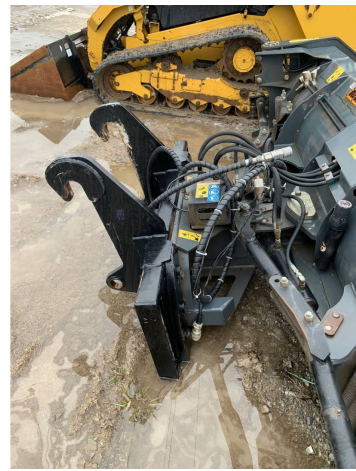

BRANDT 10FT . - 16FT . SNOW . WING

13 900,00 \$
CAD

Images

Informations complémentaires

Numéro de série	144608
Caractéristiques	• IT-STYLE COUPLER
Type d'inventaire	Occasion
Vendeur	Battlefield

Certifications